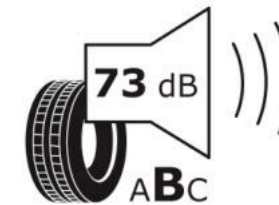

ENERG

MICHELIN

408660

295/35ZR20 (105Y) XL

C1