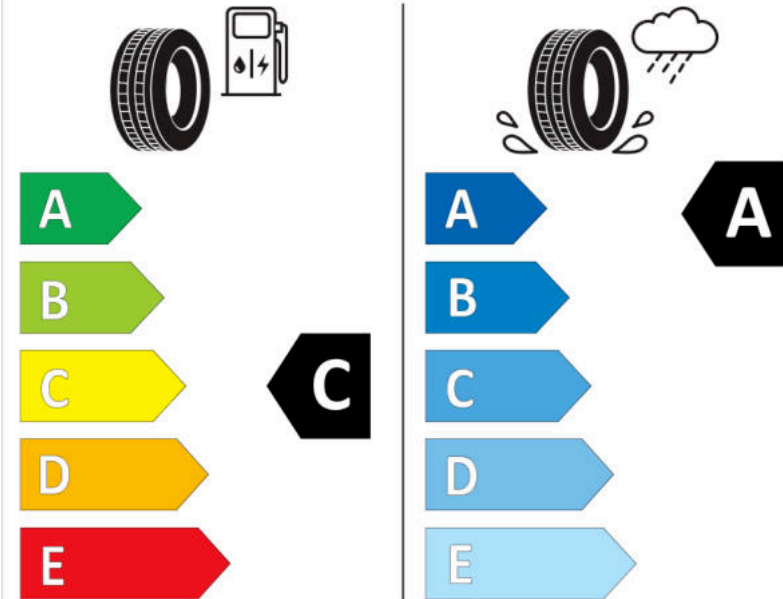

Δελτίο Πληροφοριών Προϊόντος

ΚΑΝΟΝΙΣΜΟΣ (ΕΕ) 2020/740

Μάρκα	MICHELIN
Εμπορική ονομασία	PILOT SPORT 4 S
Αναγνωριστικό μοντέλου	408660
Διάσταση	295/35ZR20
Δείκτης ικανότητας φόρτωσης	105
Σύμβολο κατηγορίας ταχύτητας	(Y)
Κατηγορία ως προς την εξοικονόμηση καυσίμου	C
Κατηγορία ως προς την πρόσφυση του ελαστικού σε υγρό οδόστρωμα	A
Κατηγορία εξωτερικού θορύβου κύλισης	B
Τιμή εξωτερικού θορύβου κύλισης	73 dB
Ελαστικό για χρήση σε συνθήκες έντονης χιονόπτωσης	Όχι
Ελαστικό πρόσφυσης στον πάγο	Όχι
Ημερομηνία έναρξης παραγωγής	41/16
Ημερομηνία λήξης παραγωγής	
Κατηγορία Φορτίου	XL
Επιπλέον πληροφορίες	295/35 ZR20 (105Y) XL TL PILOT SPORT 4 S MI

ENERG

MICHELIN

408660

295/35ZR20 (105Y) XL

C1

2020/740